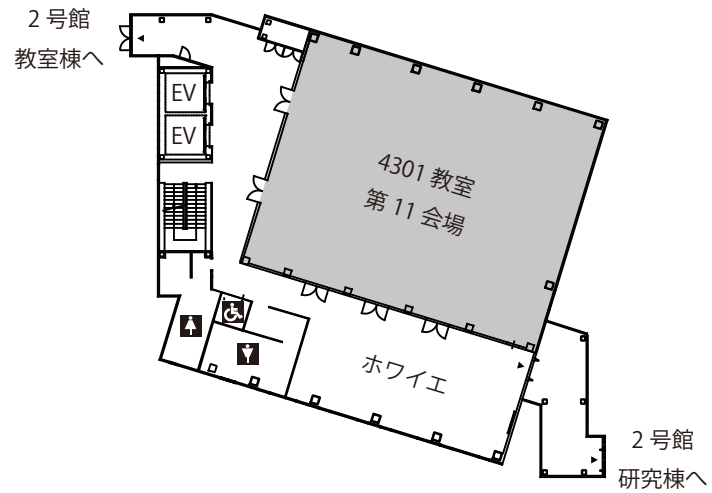

第1～4会場、休憩室、
会議室①

第4学舎4号館

第7～11会場、
会議室③～⑥

新関西大学会館南棟4階

レストラン

第3学舎4号館

ソシオ AV 大ホール
選奨・特別講演会場

東門
East Gate

第4学舎4号館3階案内図

第4学舎3号館1階案内図

第4学舎3号館2階案内図

第4学舎3号館4階案内図