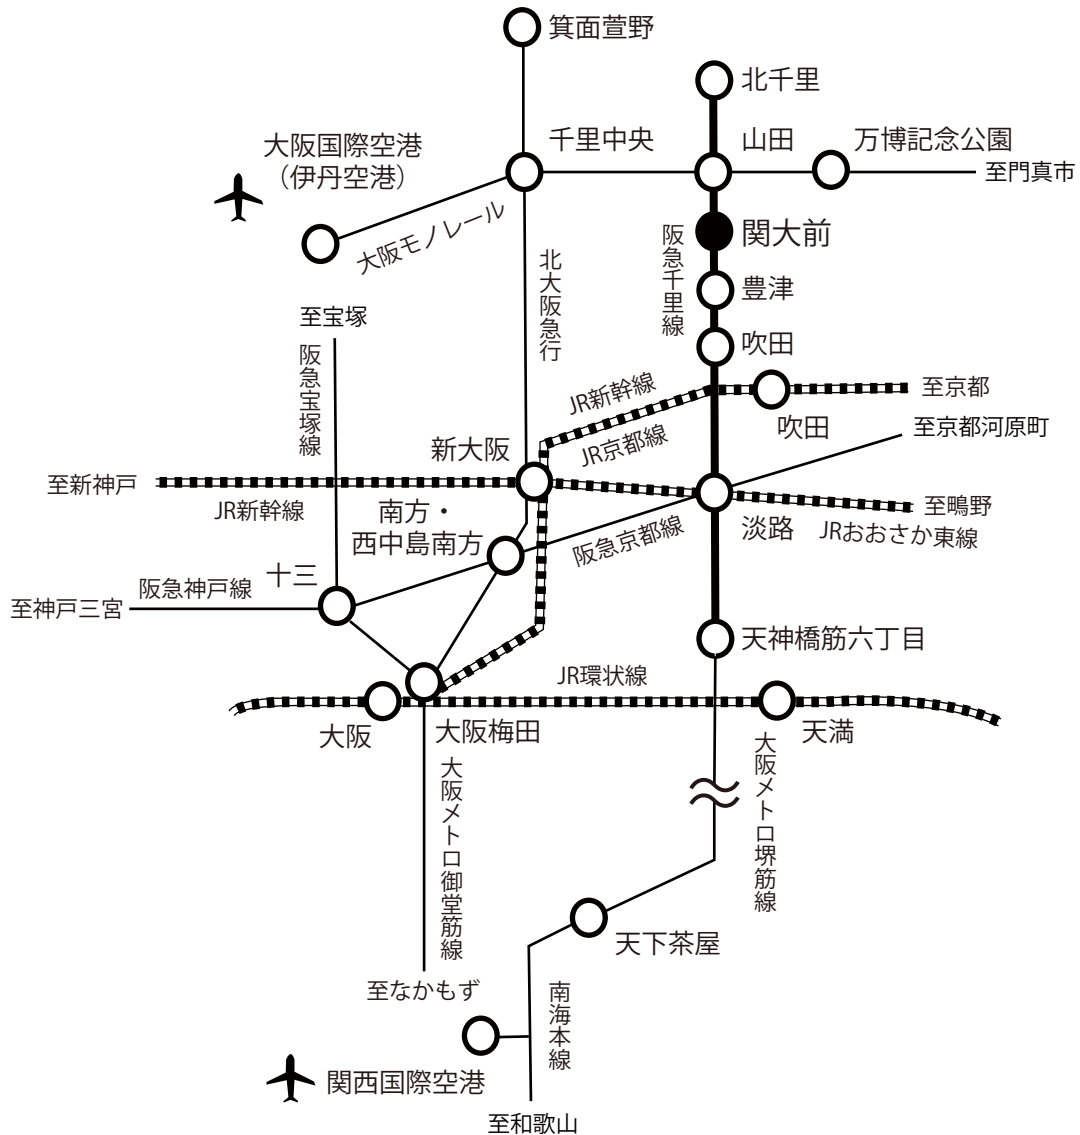

会場案内

関西大学 千里山キャンパス

大阪府吹田市山手町 3-3-35

■ 電車でのアクセス

阪急電鉄千里線「関大前」駅下車、すぐ（正門までは徒歩約5分）。

■ 新幹線「新大阪」駅からのアクセス

JR「新大阪」駅から地下鉄大阪メトロ御堂筋線「なかもず」行で「西中島南方」駅下車、阪急電鉄に乗り換え「南方」駅から「淡路」駅を経て「関大前」駅下車（この間約30分）。

■ 大阪（伊丹）空港からのアクセス

大阪モノレール「大阪空港」駅から「門真市」行で「山田」駅下車、阪急電鉄に乗り換え「関大前」駅下車（この間約30分）。

キャンパスマップ

喫煙所
Smoking Area

第4学舎3号館

総合受付、第5・6会場、
ポスター会場、会議室②

凜風館2階

食堂、懇親会会場

第4学舎2号館

第1～4会場、休憩室、
会議室①

第4学舎4号館

第7～11会場、
会議室③～⑥

新関西大学会館南棟4階

レストラン

第3学舎4号館

ソシオ AV 大ホール
選奨・特別講演会場

東門
East Gate

阪急電鉄
「関大前」駅
Hankyu Railway
Kandaimae Station

南口
South Exit

西門
West Gate

北口
North Exit

南門
South Gate

至西宮
to Nishinomiya

至北千里
to Kitasenri

第4学舎4号館地下1階案内図