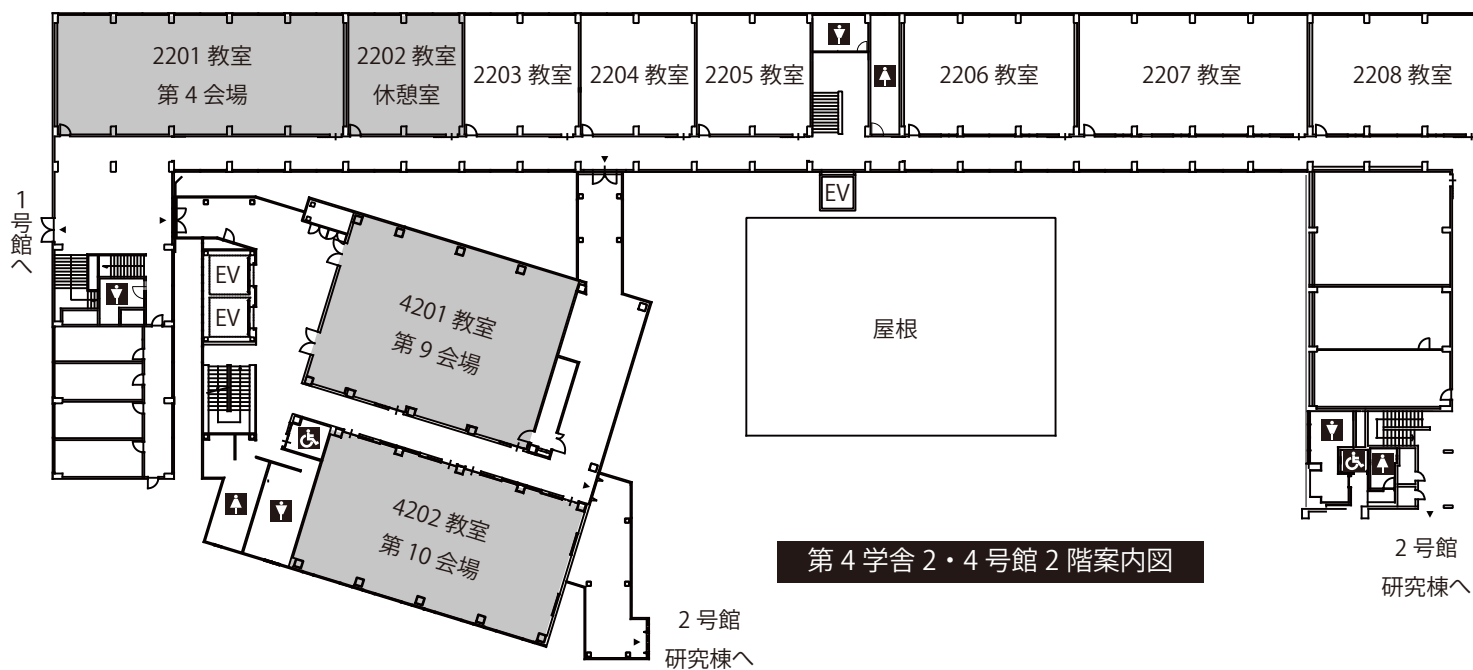

第4学舎4号館地下1階案内図

第4学舎4号館3階案内図