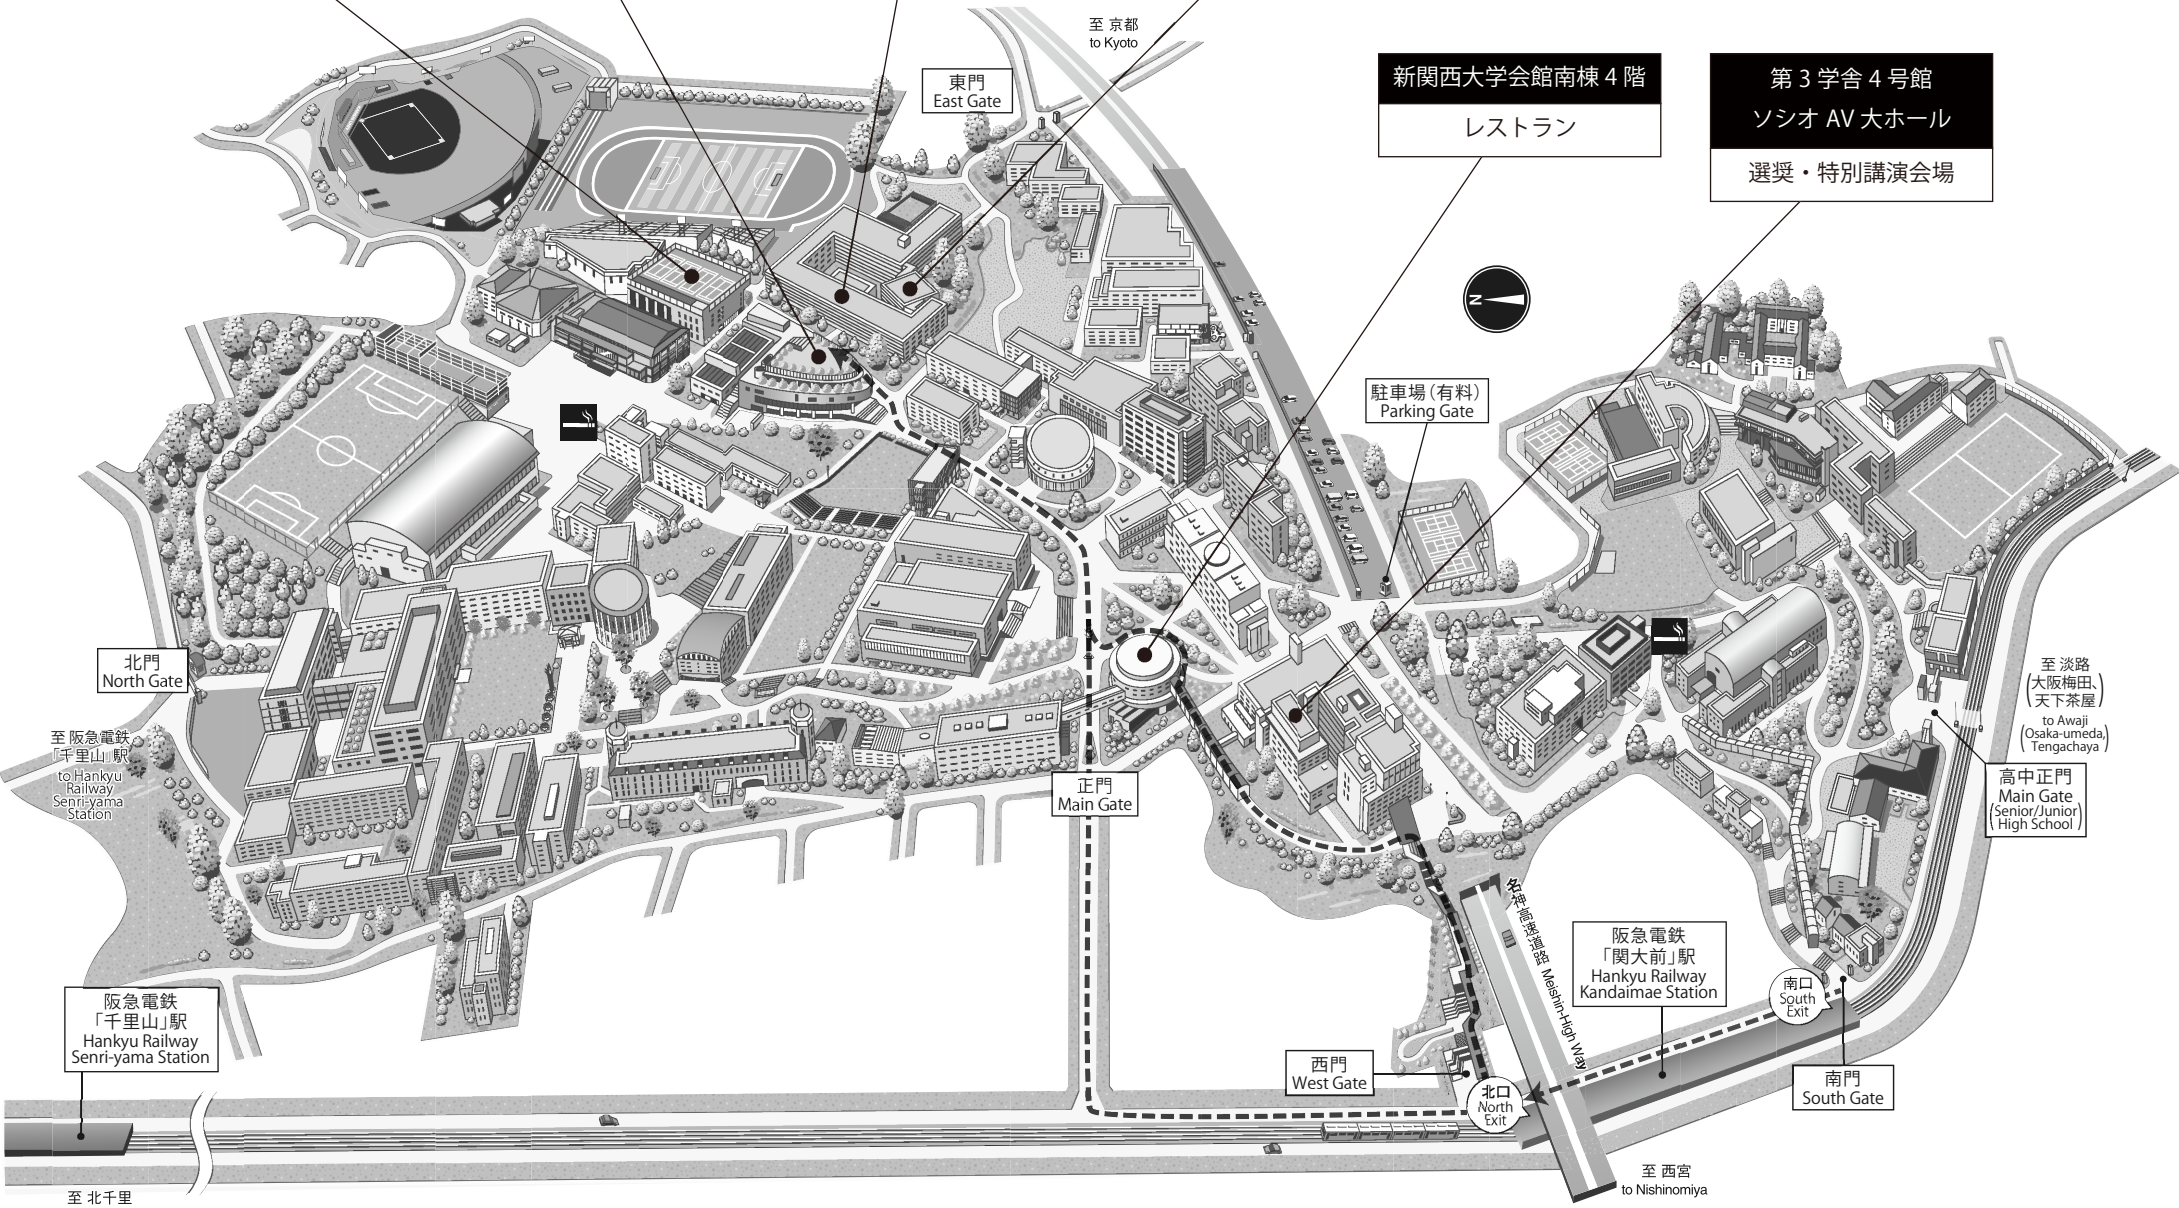

会場案内

関西大学 千里山キャンパス

大阪府吹田市山手町 3-3-35

■ 電車でのアクセス

阪急電鉄千里線「関大前」駅下車、すぐ（正門までは徒歩約5分）。

■ 新幹線「新大阪」駅からのアクセス

JR「新大阪」駅から地下鉄大阪メトロ御堂筋線「なかもず」行で「西中島南方」駅下車、阪急電鉄に乗り換え「南方」駅から「淡路」駅を経て「関大前」駅下車（この間約30分）。

■ 大阪（伊丹）空港からのアクセス

大阪モノレール「大阪空港」駅から「門真市」行で「山田」駅下車、阪急電鉄に乗り換え「関大前」駅下車（この間約30分）。

キャンパスマップ

喫煙所
Smoking Area

第4学舎3号館

総合受付、第5・6会場、
ポスター会場、会議室②

凜風館2階

食堂、懇親会会場

第4学舎2号館

至京都
to Kyoto

駐車場(有料)
Parking Gate

北門
North Gate

至阪急電鉄
「千里山」駅
to Hankyu
Railway
Senri-yama
Station

正門
Main Gate

至淡路
(大阪梅田、
天下茶屋)
to Awaji
(Osaka-umeda,
Tengachaya)

高中正門
Main Gate
Senior/Junior
High School

阪急電鉄
「千里山」駅
Hankyu Railway
Senri-yama Station

阪急電鉄
「関大前」駅
Hankyu Railway
Kandaimae Station

南口
South Exit

西門
West Gate

北口
North Exit

南門
South Gate

至西宮
to Nishinomiya

至北千里
to Kitasenri

第4学舎4号館地下1階案内図