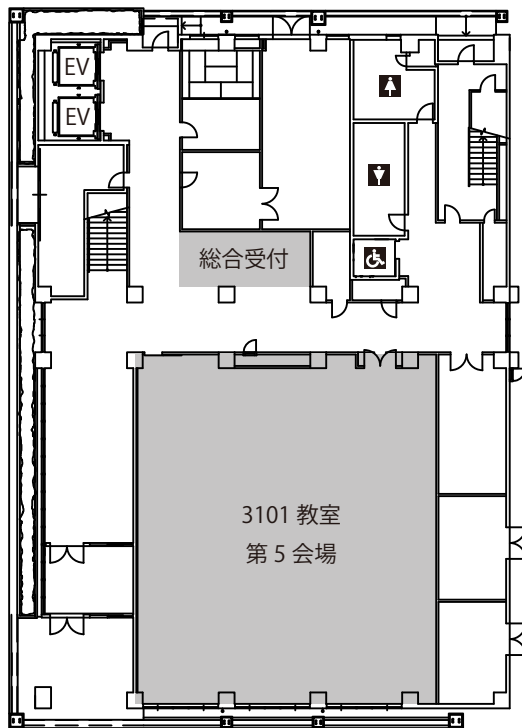

第1～4会場、休憩室、
会議室①

第4学舎4号館

第7～11会場、
会議室③～⑥

新関西大学会館南棟4階

レストラン

第3学舎4号館

ソシオ AV 大ホール
選奨・特別講演会場

東門
East Gate

第4学舎4号館3階案内図

第4学舎3号館1階案内図

第4学舎3号館2階案内図

第4学舎3号館4階案内図