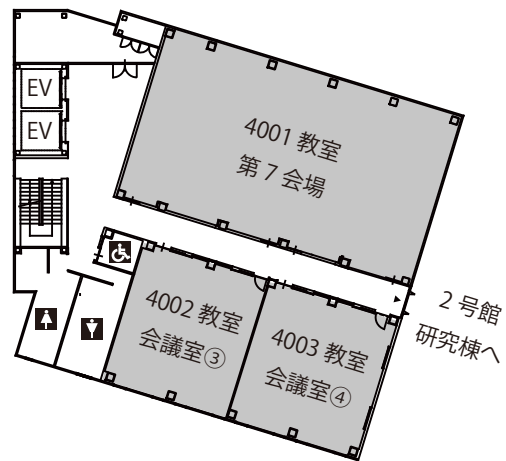

第1～4会場、休憩室、
会議室①

第4学舎4号館

第7～11会場、
会議室③～⑥

新関西大学会館南棟4階

レストラン

第3学舎4号館

ソシオ AV 大ホール
選奨・特別講演会場

東門
East Gate

阪急電鉄
「関大前」駅
Hankyu Railway
Kandaimae Station

南口
South Exit

西門
West Gate

北口
North Exit

南門
South Gate

至西宮
to Nishinomiya

至北千里
to Kitasenri

第4学舎4号館地下1階案内図

第4学舎4号館3階案内図

第4学舎3号館1階案内図

第4学舎3号館2階案内図

第4学舎3号館4階案内図