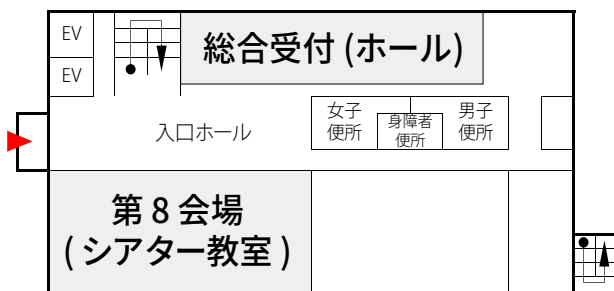

南与野駅周辺

埼玉大学キャンパスマップ

- 自動体外式除細動器「AED」
- 多目的トイレ
- バリアフリー入口
- 来学者用パーキング
- 車イス利用者用パーキング
- 喫煙所
- 一方通行

会場配置図

全学講義棟 1号館

4F

教育機構棟 4Fへ↑

3F

教育機構棟 3Fへ↑

2F

教育機構棟 2Fへ↑ 庇

1F

教育機構棟 1Fへ↑

工学部講義棟

4F

3F

2F

1F

総合研究棟

2F

1F

全学講義棟 2号館

2F

1F

全学講義棟 3号館

2F

1F