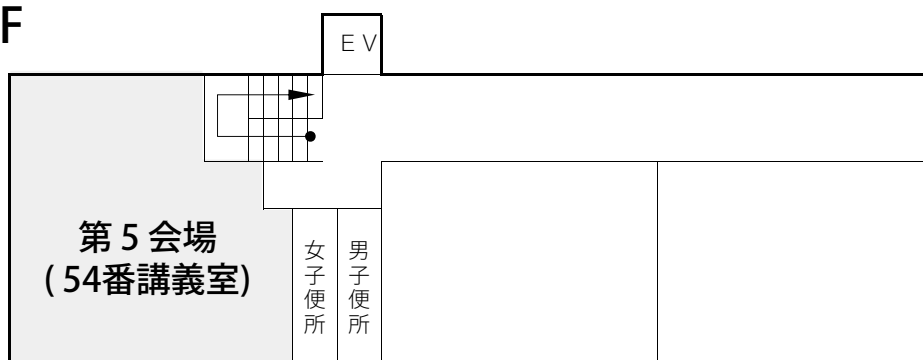

南与野駅周辺

埼玉大学キャンパスマップ

- 自動体外式除細動器「AED」
- 多目的トイレ
- バリアフリー入口
- 来学者用パーキング
- 車イス利用者用パーキング
- 喫煙所
- 一方通行

会場配置図

全学講義棟 1号館

4F

教育機構棟 4Fへ↑

3F

教育機構棟 3Fへ↑

2F

教育機構棟 2Fへ↑ 庇

1F

教育機構棟 1Fへ↑

工学部講義棟

4F

3F

2F

1F

総合研究棟

2F

1F

全学講義棟 2号館

2F

1F