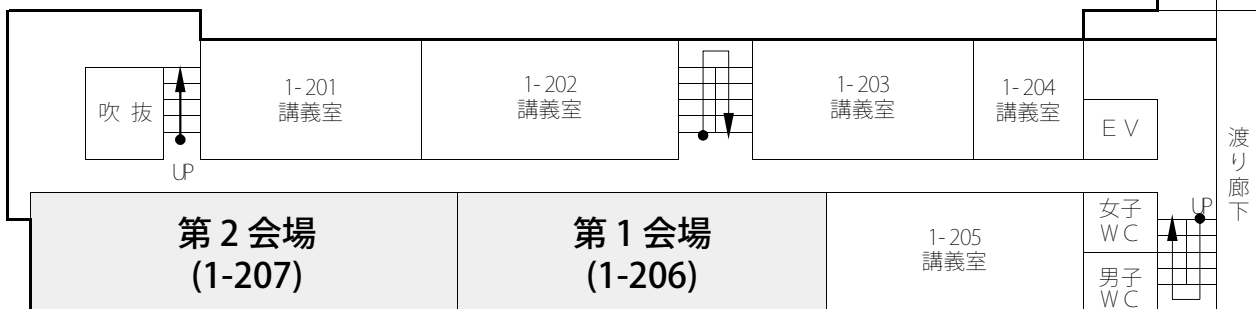

南与野駅周辺

埼玉大学キャンパスマップ

- 自動体外式除細動器「AED」
- 多目的トイレ
- バリアフリー入口
- 来学者用パーキング
- 車イス利用者用パーキング
- 喫煙所
- 一方通行

会場配置図

全学講義棟 1号館

4F

教育機構棟 4Fへ↑

3F

教育機構棟 3Fへ↑

2F

教育機構棟 2Fへ↑ 庇

1F

教育機構棟 1Fへ↑

工学部講義棟

4F

3F