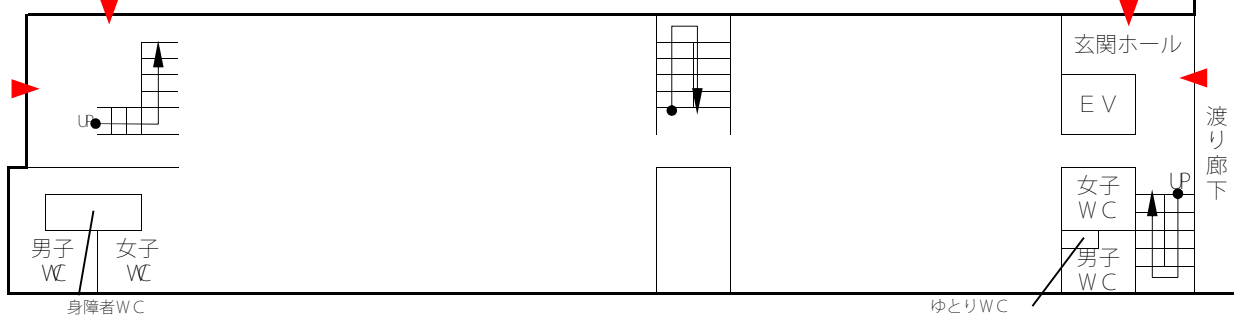

南与野駅周辺

埼玉大学キャンパスマップ

- 自動体外式除細動器「AED」
- 多目的トイレ
- バリアフリー入口
- 来学者用パーキング
- 車イス利用者用パーキング
- 喫煙所
- 一方通行

会場配置図

全学講義棟 1号館

4F

教育機構棟 4Fへ↑

3F

教育機構棟 3Fへ↑

2F

教育機構棟 2Fへ↑ 庇

1F

教育機構棟 1Fへ↑

工学部講義棟

4F

3F

2F

1F

総合研究棟

2F

1F

全学講義棟 2号館

2F

1F