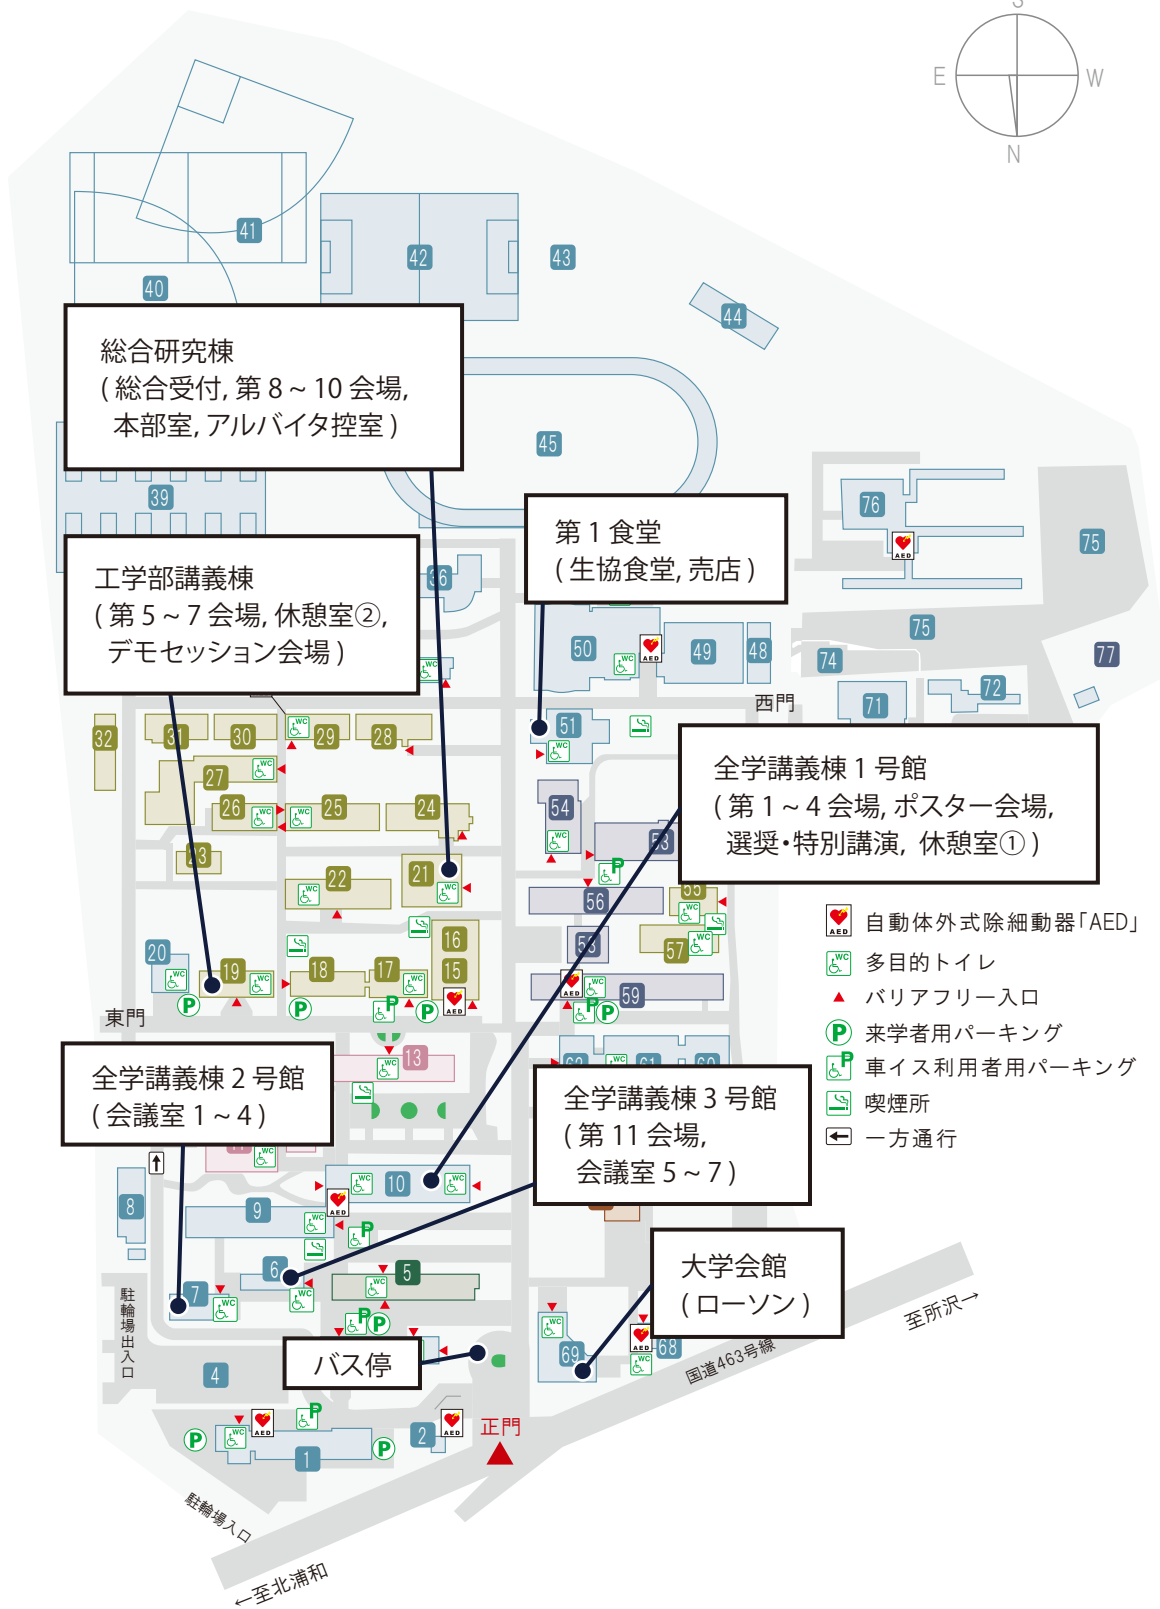

埼玉大学 アクセスマップ

埼玉大学への交通案内（交通機関）

- JR京浜東北線北浦和駅西口より
埼玉大学行きバス 約15分（約3.5km）
- JR埼京線南与野駅より
西口バス停：全ての便が埼玉大学を經由 約10分（約2.2km）
北入口バス停：埼玉大学行きバス 約10分（約2.2km）
- 東武東上線志木駅東口より
南与野駅西口行きバス（埼玉大学下車） 約25分（約6.5km）

広域マップ

北浦和駅周辺

南与野駅周辺

埼玉大学キャンパスマップ

- 自動体外式除細動器「AED」
- 多目的トイレ
- バリアフリー入口
- 来学者用パーキング
- 車イス利用者用パーキング
- 喫煙所
- 一方通行

会場配置図

全学講義棟 1号館

4F

教育機構棟 4Fへ↑

3F

教育機構棟 3Fへ↑

2F

教育機構棟 2Fへ↑ 庇

1F

教育機構棟 1Fへ↑

工学部講義棟

4F

3F

2F

1F

総合研究棟

2F

1F

全学講義棟 2号館

2F

1F