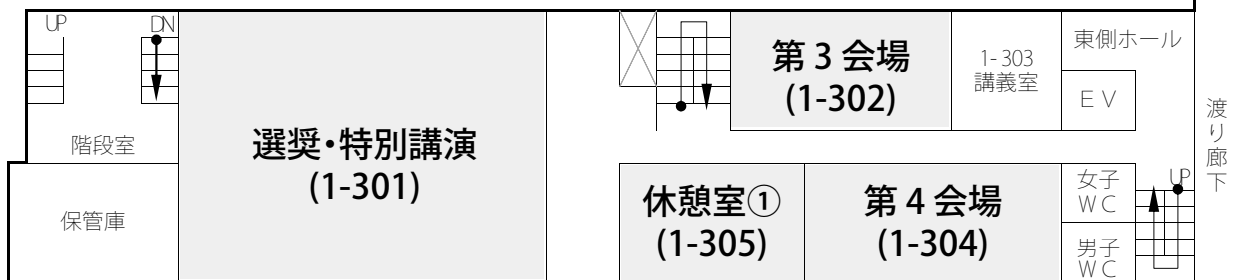

南与野駅周辺

埼玉大学キャンパスマップ

- 自動体外式除細動器「AED」
- 多目的トイレ
- バリアフリー入口
- 来学者用パーキング
- 車イス利用者用パーキング
- 喫煙所
- 一方通行

会場配置図

全学講義棟 1号館

4F

教育機構棟 4Fへ↑

3F

教育機構棟 3Fへ↑

2F

教育機構棟 2Fへ↑ 庇

1F

教育機構棟 1Fへ↑

工学部講義棟

4F

3F