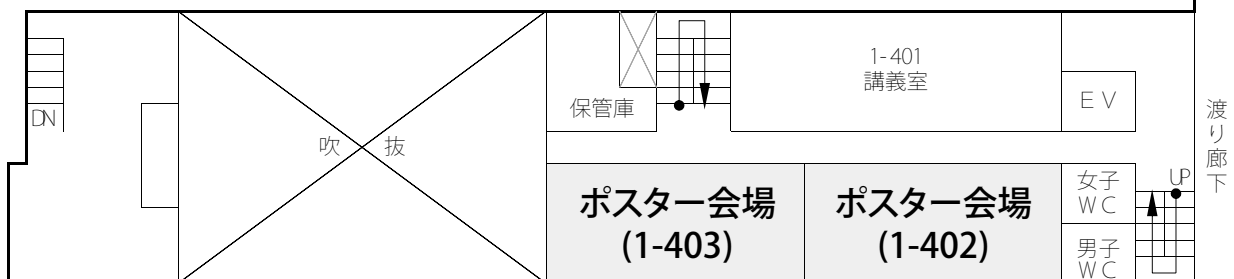

南与野駅周辺

埼玉大学キャンパスマップ

- 自動体外式除細動器「AED」
- 多目的トイレ
- バリアフリー入口
- 来学者用パーキング
- 車イス利用者用パーキング
- 喫煙所
- 一方通行

会場配置図

全学講義棟 1号館

4F

教育機構棟 4Fへ↑

3F

教育機構棟 3Fへ↑

2F

教育機構棟 2Fへ↑ 庇

1F

教育機構棟 1Fへ↑

工学部講義棟

4F

3F