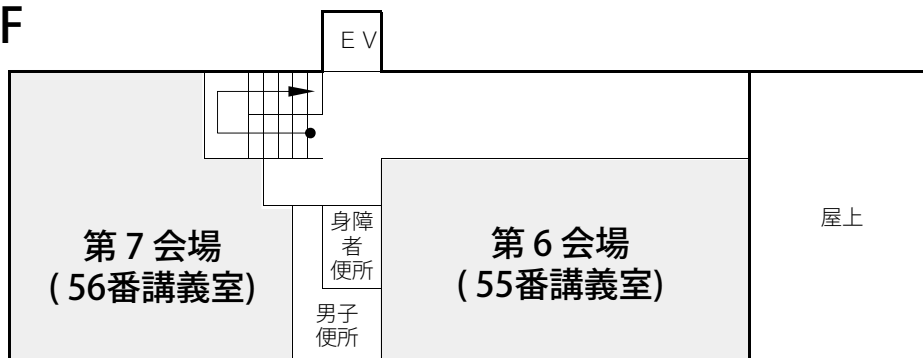

南与野駅周辺

埼玉大学キャンパスマップ

- 自動体外式除細動器「AED」
- 多目的トイレ
- バリアフリー入口
- 来学者用パーキング
- 車イス利用者用パーキング
- 喫煙所
- 一方通行

会場配置図

全学講義棟 1号館

4F

教育機構棟 4Fへ↑

3F

教育機構棟 3Fへ↑

2F

教育機構棟 2Fへ↑ 庇

1F

教育機構棟 1Fへ↑

工学部講義棟

4F

3F