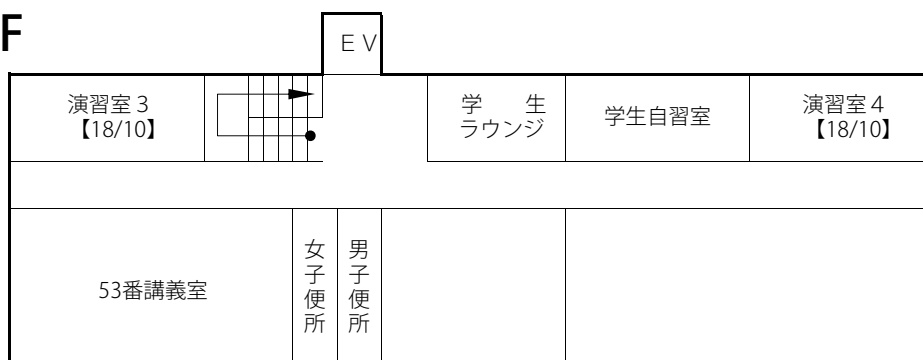

南与野駅周辺

埼玉大学キャンパスマップ

- 自動体外式除細動器「AED」
- 多目的トイレ
- バリアフリー入口
- 来学者用パーキング
- 車イス利用者用パーキング
- 喫煙所
- 一方通行

会場配置図

全学講義棟 1号館

4F

教育機構棟 4Fへ↑

3F

教育機構棟 3Fへ↑

2F

教育機構棟 2Fへ↑ 庇

1F

教育機構棟 1Fへ↑

工学部講義棟

4F

3F

2F

1F

総合研究棟

2F

1F

全学講義棟 2号館

2F

1F