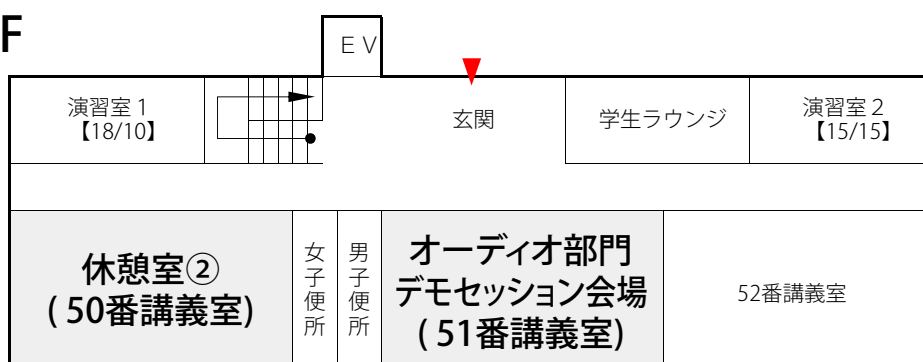

南与野駅周辺

埼玉大学キャンパスマップ

- 自動体外式除細動器「AED」
- 多目的トイレ
- バリアフリー入口
- 来学者用パーキング
- 車イス利用者用パーキング
- 喫煙所
- 一方通行

会場配置図

全学講義棟 1号館

4F

教育機構棟 4Fへ↑

3F

教育機構棟 3Fへ↑

2F

教育機構棟 2Fへ↑ 庇

1F

教育機構棟 1Fへ↑

工学部講義棟

4F

3F

2F

1F

総合研究棟

2F

1F

全学講義棟 2号館

2F

1F