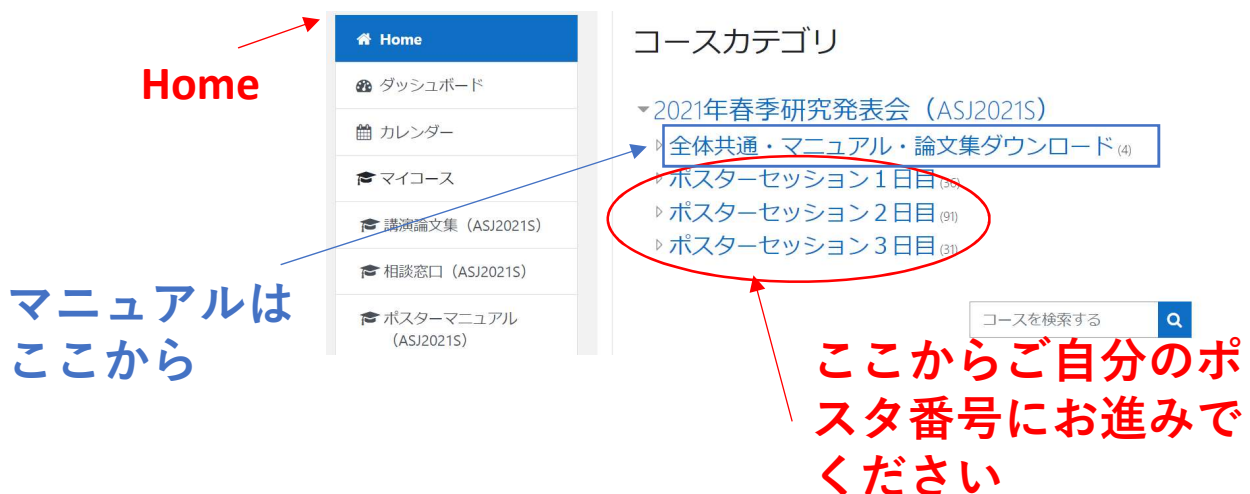

1. <https://square.acoustics.jp/moodle> へアクセス
2. 画面右上からログイン
 - ユーザ名: 事前参加登録受付時の4桁の数字
 - パスワード: 事前参加登録の際にメールで送付されたもの
(ポータルサイトのパスワードを変更した方も
メール送付のパスワードを利用ください)

3. マニュアル※に従い、下記からポスタをuploadしてください
ポスターセッション x 日目> ご自分のポスタ番号に進む