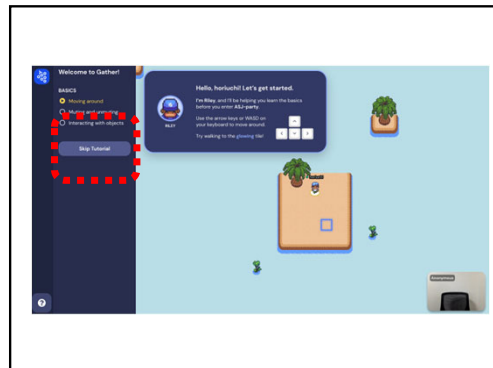

# Gather 利用説明

ブラウザはChromeまたはFirefoxが推奨されています

サイトアドレス：<https://bit.ly/3sMEUbn>  
パスワード：**asj**  
登録名：**ご氏名(ご所属略称)**

Gatherへの入室の手順：

パスワード「asj」と入力  
「Submit」を押下

好みのアバタを選択  
「Next Step」を押下

「名前(ご所属略称)」を入力  
「Finish」を押下

「Join the Gathering」を押下

操作方法のチュートリアルです

入室完了です

許可してください

※カメラとマイクをミュートにできます

※スキップできます

## 全体マップ

キーボードの  
矢印キー  
または  
AWSDキー  
で移動できます

他の人に近づくと  
会話ができます

ここに入場します  
上の宴会場  
にお進みください

同じスペース内に入っている人とだけの  
プライベート会話ができます

カメラとマイクの  
オンオフを  
切り替えられます

宴会場

ロビー