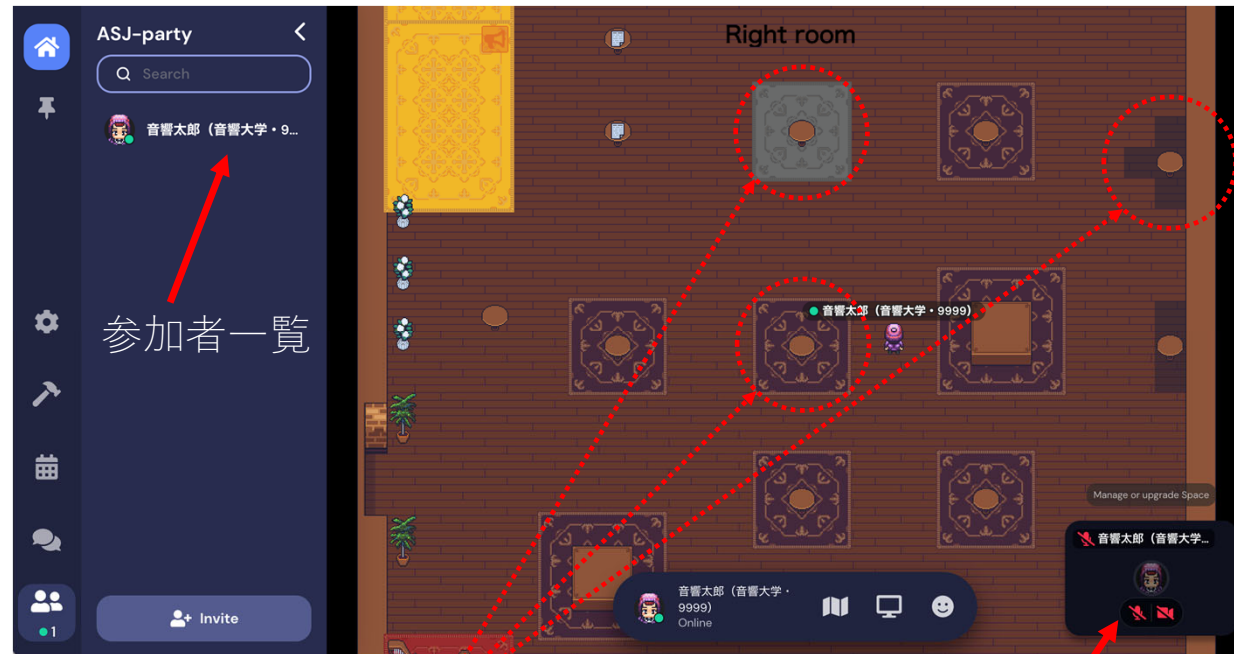

「Join the Gathering」を押下

操作方法のチュートリアルです

入室完了です

許可してください

※カメラとマイクをミュートにできます

※スキップできます

## 全体マップ

キーボードの  
矢印キー  
または  
AWSDキー  
で移動できます

他の人に近づくと  
会話ができます

ここに入場します  
上の宴会場  
にお進みください

同じスペース内に入っている人とだけの  
プライベート会話ができます

カメラとマイクの  
オンオフを  
切り替えられます

宴会場

ロビー