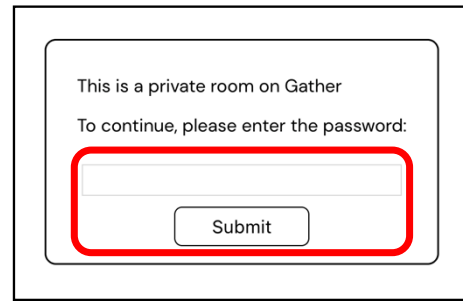

# Gather 利用説明

ブラウザはChromeまたはFirefoxが推奨されています

サイトアドレス：<https://bit.ly/3sMEUbn>  
パスワード：**asj**  
登録名：**ご氏名(ご所属略称)**

Gatherへの入室の手順：

パスワード「asj」と入力  
「Submit」を押下

好みのアバタを選択  
「Next Step」を押下

「名前(ご所属略称)」を入力  
「Finish」を押下

「Join the Gathering」を押下

操作方法のチュートリアルです

入室完了です

許可してください

※カメラとマイクをミュートにできます

※スキップできます