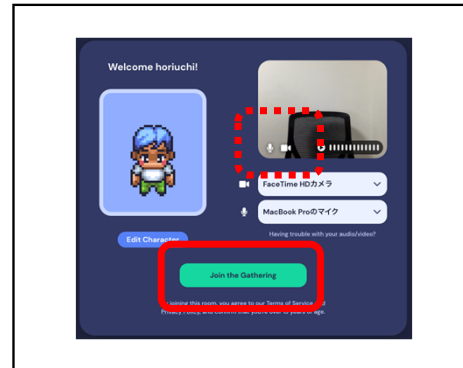

# Gather 利用説明

ブラウザはChromeまたはFirefoxが推奨されています

サイトアドレス：<https://bit.ly/3sMEUbn>  
パスワード：**asj**  
登録名：**ご氏名(ご所属略称)**

Gatherへの入室の手順：

パスワード「asj」と入力  
「Submit」を押下

好みのアバタを選択  
「Next Step」を押下

「名前(ご所属略称)」を入力  
「Finish」を押下

「Join the Gathering」を押下

操作方法のチュートリアルです

入室完了です

許可してください

※カメラとマイクをミュートにできます

※スキップできます

## 全体マップ

キーボードの  
矢印キー  
または  
AWSDキー  
で移動できます

他の人に近づくと  
会話ができます

ここに入場します  
上の宴会場  
にお進みください

同じスペース内に入っている人とだけの  
プライベート会話ができます

カメラとマイクの  
オンオフを  
切り替えられます

宴会場

ロビー