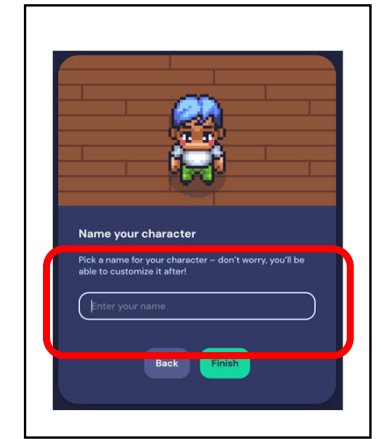

# Gather 利用説明

ブラウザはChromeまたはFirefoxが推奨されています

サイトアドレス：<https://bit.ly/3sMEUbn>  
パスワード：**asj**  
登録名：**ご氏名(ご所属略称)**

Gatherへの入室の手順：

パスワード「asj」と入力  
「Submit」を押下

好みのアバタを選択  
「Next Step」を押下

「名前(ご所属略称)」を入力  
「Finish」を押下

「Join the Gathering」を押下

操作方法のチュートリアルです

入室完了です

許可してください

※カメラとマイクをミュートにできます

※スキップできます