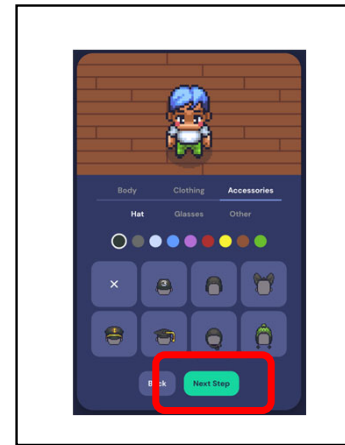

# Gather 利用説明

ブラウザはChromeまたはFirefoxが推奨されています

サイトアドレス：<https://bit.ly/3sMEUbn>  
パスワード：**asj**  
登録名：**ご氏名(ご所属略称)**

Gatherへの入室の手順：

パスワード「asj」と入力  
「Submit」を押下

好みのアバタを選択  
「Next Step」を押下

「名前(ご所属略称)」を入力  
「Finish」を押下

「Join the Gathering」を押下

操作方法のチュートリアルです

入室完了です

許可してください

※カメラとマイクをミュートにできます

※スキップできます

## 全体マップ

キーボードの  
矢印キー  
または  
AWSDキー  
で移動できます

他の人に近づくと  
会話ができます

ここに入場します  
上の宴会場  
にお進みください

同じスペース内に入っている人とだけの  
プライベート会話ができます

カメラとマイクの  
オンオフを  
切り替えられます

宴会場

ロビー