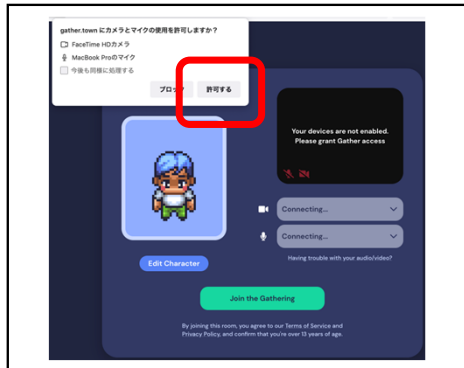

# Gather 利用説明

ブラウザはChromeまたはFirefoxが推奨されています

サイトアドレス：<https://bit.ly/3sMEUbn>  
パスワード：**asj**  
登録名：**ご氏名(ご所属略称)**

Gatherへの入室の手順：

パスワード「asj」と入力  
「Submit」を押下

好みのアバタを選択  
「Next Step」を押下

「名前(ご所属略称)」を入力  
「Finish」を押下

「Join the Gathering」を押下

操作方法のチュートリアルです

入室完了です

許可してください

※カメラとマイクをミュートにできます

※スキップできます